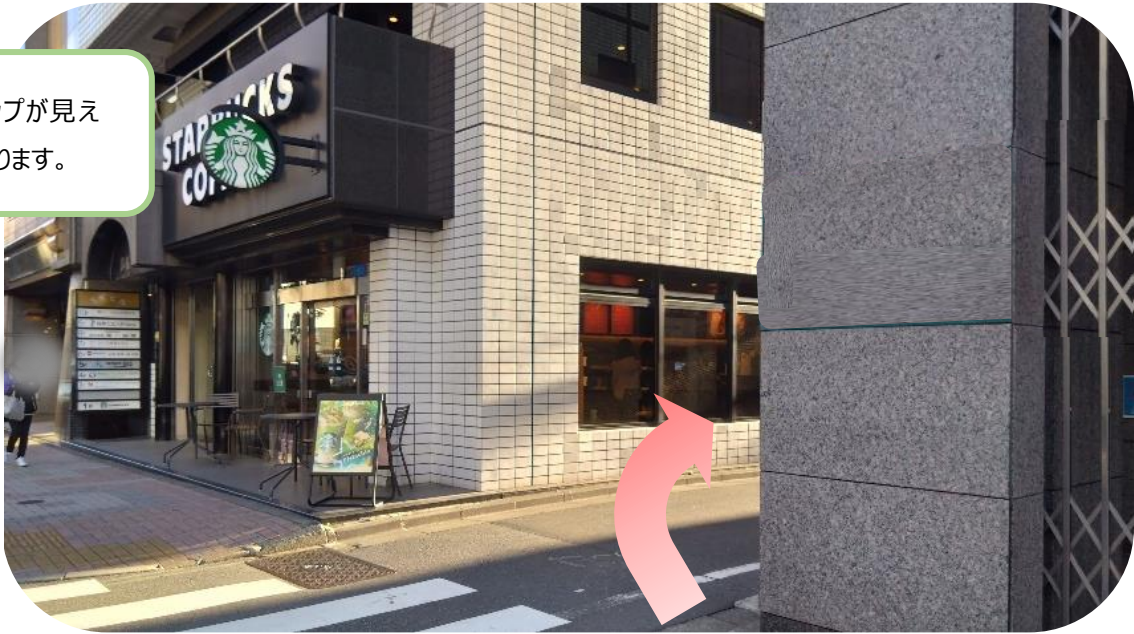

「西武池袋駅」から「駿台池袋校」

1

1 番線ホームに

降ります。
西武南口を目指して歩いてください。

時計が目印だよ！

2

西武南口から出て左に
曲がります。

3

交差点までまっすぐ進みます。

書店を目指そう!

4

ドラッグストアの前の交差点を渡ります。

こちらが目印!

5

書店の前を通り過ぎます。

品揃えが豊富な書店なので、なんでもそろよ!

6

コーヒーショップが見えたら右に曲がります。

7

校舎が見えるのでまっすぐ直進してください。

曲がると校舎までもうすぐ！！

8

校舎に到着です！

池袋校で待っています！