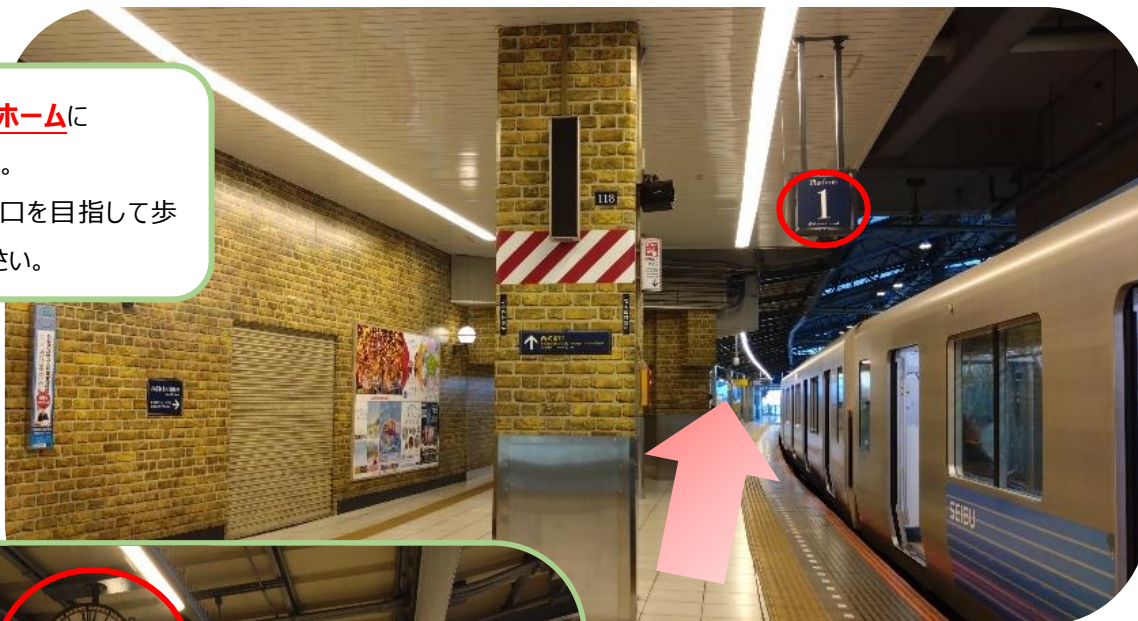

「西武池袋駅」から「駿台池袋校」

1

1 番線ホームに

降ります。
西武南口を目指して歩いてください。

時計が目印だよ！

2

西武南口から出て左に
曲がります。

3

交差点までまっすぐ進みます。

書店を目指そう!

4

ドラッグストアの前の交差点を渡ります。

こちらが目印!

5

書店の前を通り過ぎます。

品揃えが豊富な書店なので、なんでもそろよ!

6

コーヒーショップが見えたら右に曲がります。

7

校舎が見えるのでまっすぐ直進してください。

曲がると校舎までもうすぐ！！

8

校舎に到着です！

池袋校で待っています！