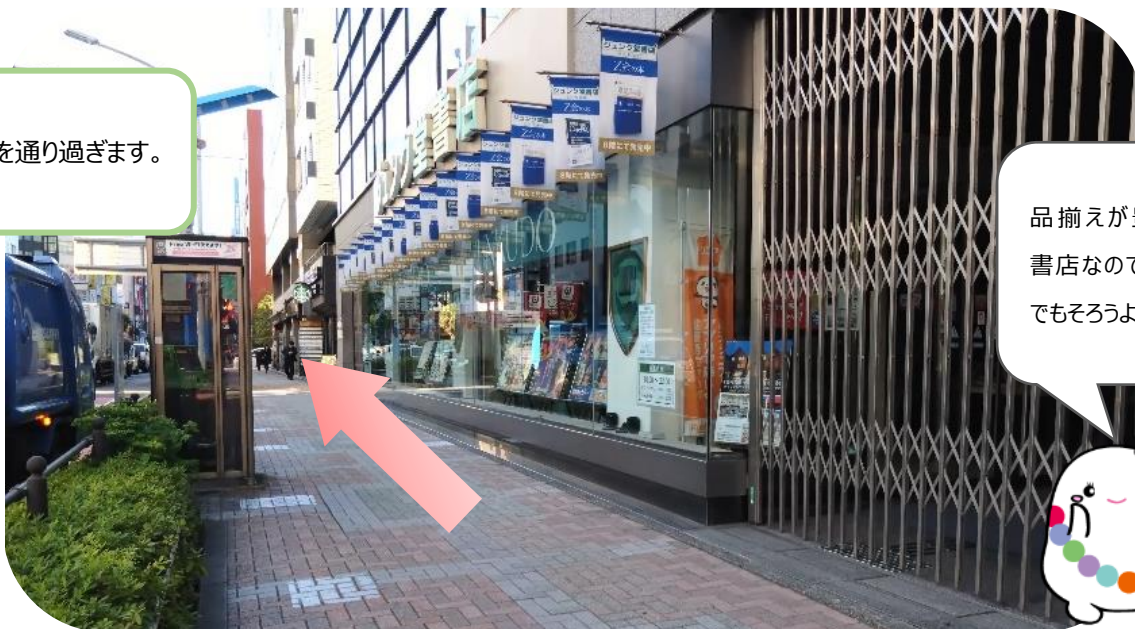

「西武池袋駅」から「駿台池袋校」

1

1 番線ホームに

降ります。
西武南口を目指して歩いてください。

時計が目印だよ！

2

西武南口から出て左に
曲がります。

3

交差点までまっすぐ進みます。

書店を目指そう!

4

ドラッグストアの前の交差点を渡ります。

こちらが目印!

5

書店の前を通り過ぎます。

品揃えが豊富な書店なので、なんでもそろよ!

6

コーヒーショップが見えたら右に曲がります。

7

校舎が見えるのでまっすぐ直進してください。

曲がると校舎までもうすぐ！！

8

校舎に到着です！

池袋校で待っています！