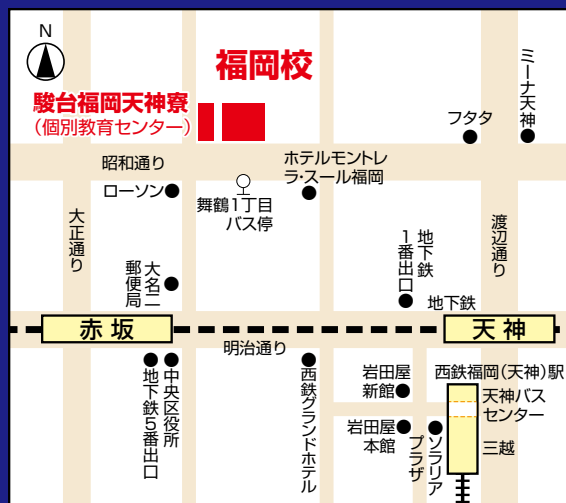

### 2 自習室利用

手続終了後から入試日まで毎日

快適で集中できる自習室を  
毎日利用できます。

#### 【駿台予備学校福岡校】

〒810-0073 福岡市中央区舞鶴1-2-5

☎ 0120-40-2418

※フリーダイヤルは、非通知設定ではお受けできません。恐れ入りますが、番号の前に「186」をつけておかけください。

#### 【交通案内】

- ◇地下鉄「天神駅」・「赤坂駅」より徒歩5分  
(JR「博多駅」より「天神駅」まで地下鉄で5分)
- ◇西鉄電車「西鉄福岡(天神)駅」より徒歩8分
- ◇西鉄バス「舞鶴一丁目」バス停前