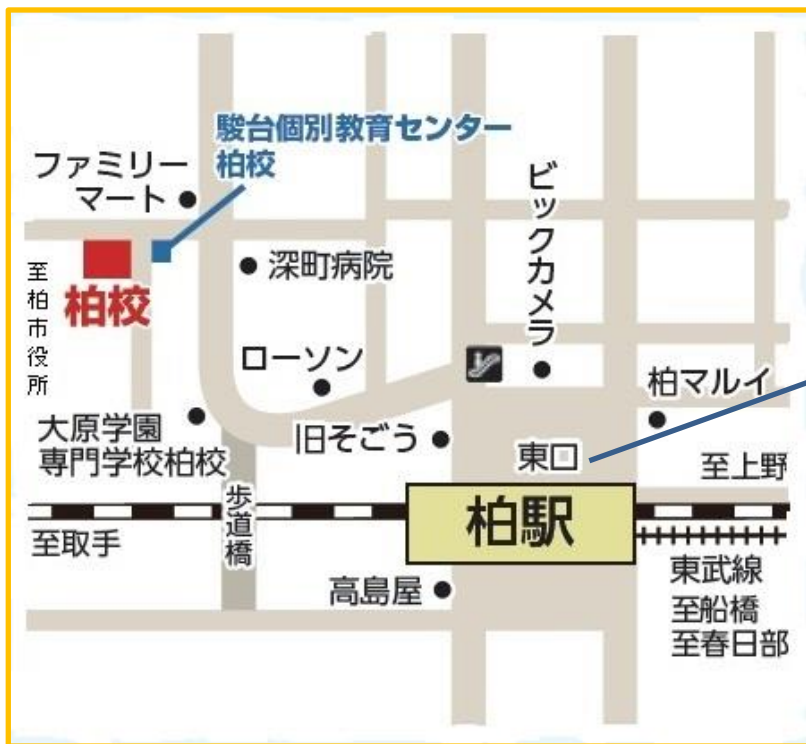

# 柏校への道順

JR柏駅・東口へ  
出てください

ビックカメラを正面に見て  
左方向へ進んでください

左手側に見えるエレベーターへ向かい、  
エレベーター脇の階段を降りてください

階段を降りたら、交番脇の  
線路沿いの道を直進してください

道なりに進みT字路に出たら、  
左折してください

歩道橋の下のカーブを  
道なりに曲がってください

ファミリーマートと市役所への案内が見えたら左折してください

すぐに校舎が見えます！  
到着です！