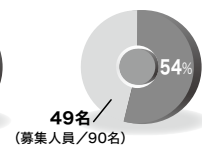

志望判定対象

名大：前期日程(全学部)

ドッキング判定

名大入試実戦模試

第3回駿台・ベネッセ大学入学共通テスト模試

※両模試の受験科目が、入試の要件を満たしていない場合はドッキング判定は行いません。
 ※駿台・ベネッセ模試を駿台以外の予備校・塾で受験された方のドッキング判定は行いません。
 ※駿台・ベネッセ模試の学校等での実施日が本校実施基準日より遅い時は、ドッキング判定がされない場合があります。

2022年度入試 名古屋大学合格実績

—募集人員に対する本模試受験者—
 ※合格者数は2022年7月末日判明分

〈大学全体〉

〈医学部・医学科〉

時間割

会場によって異なる場合があります。時間割は受験票、受験番号お知らせメール等でご確認ください。

教科	試験時間
国語	9:00~10:45 (105分)
数学	11:00~12:30 (90分)
昼食・休憩	
英語	13:20~15:05 (105分)
地歴・小論文	15:20~16:50 (90分)