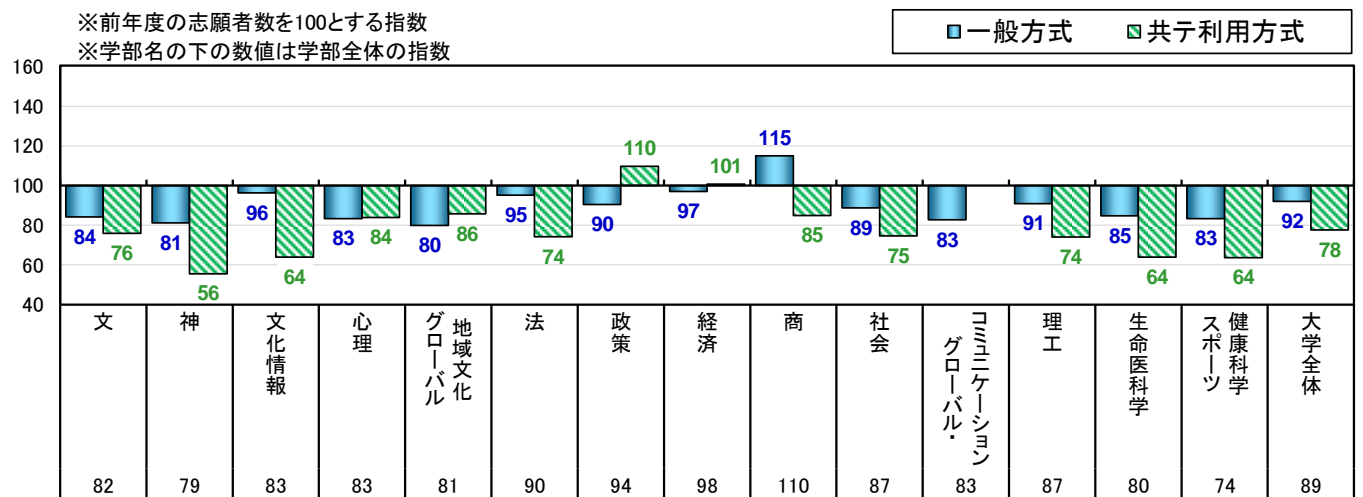

# 2021 年度入試状況分析【私立大】

同志社大：大学全体では3年連続減少、14学部中13学部で減少 一般：-3,164人 共テ：-2,301人

入試変更点 募集人員：心理(心理)〈学部個別〉…75人→79人

**COMMENT** ※( )内の数値は志願者数の前年度対比指数、なお共通テスト利用方式はセンター試験利用方式との比較

大学全体では、5,465人(89)の減少で3年連続減少となり、志願者数は2年連続5万人を下回った。方式別では、一般方式(92)は減少で3年連続減少、共通テスト利用方式(78)は大幅減少で2年連続減少。学部別では、商(110)のみが増加で、その他の13学部はいずれも減少で、特にスポーツ健康科学(74)は大幅減少。

〈一般方式〉

- 文(84)は、大幅減少で3年連続減少。学科別では、全ての学科で減少し、(文化史)(96)はやや減少だが、他の4学部はいずれも大幅減少。特に、(哲)(66)は前年度大幅増加の反動で大幅減少。
- 文化情報(96)は、やや減少で3年連続減少。方式別では、〈学部文系〉(110)は増加だが、残りの3方式はいずれも減少。
- 心理(83)は、大幅減少で3年連続減少。3方式とも大幅減少。
- グローバル地域文化(80)は、大幅減少。コース別では、3コース全て減少で、特に(グローバル地域文化/アメリカ)(58)は前年度激増の反動で大幅減少。
- 法(95)は、やや減少で2年連続減少。学科別では、(政治)(113)は前年度大幅減少の反動で増加、(法)(92)は減少で3年連続減少。
- 政策(90)は、前年度大幅増加の反動で減少。
- 経済(97)は、やや減少で3年連続減少。
- 商(115)は、大幅増加で3年ぶりに増加。コース別では、(商/商学総合)(121)は2年連続大幅減少の反動で大幅増加、(商/フレックス複合)(81)は、大幅減少で4年連続減少。
- 社会(89)は、減少で3年連続減少。学科別では、(社会)(122)は大幅増加だが、その他の学部はいずれも減少。
- グローバル・コミュニケーション(83)は、大幅減少で前年度の反動による増減が継続。コース別では、いずれのコースも大幅減少で、(グローバル・コミュニケーション/中国語)(81)は前年度激増の反動で大幅減少、(グローバル・コミュニケーション/英語)(83)は3年連続減少。
- 理工(91)は、減少。学科別では、(機械システム工)(61)、(数理システム)(84)は前年度増加の反動で大幅減少。一方で、(インテリジェント情報)(116)は大幅増加。
- 生命医科学(85)は、大幅減少で2年連続減少。学科別では、(医工)(121)が2年連続減少の反動で大幅増加。一方で、(医情報)(61)は大幅減少で3年ぶりに減少、(医生命システム)(78)も大幅減少で4年ぶりに減少。
- スポーツ健康(83)は、系統への低い人気も影響して大幅減少で2年連続減少。

## 2021 年度入試状況分析【私立大】

○スポーツ健康(64)は、系統への低い人気も影響して大幅減少で2年連続減少。方式別では、3方式とも大幅減少。