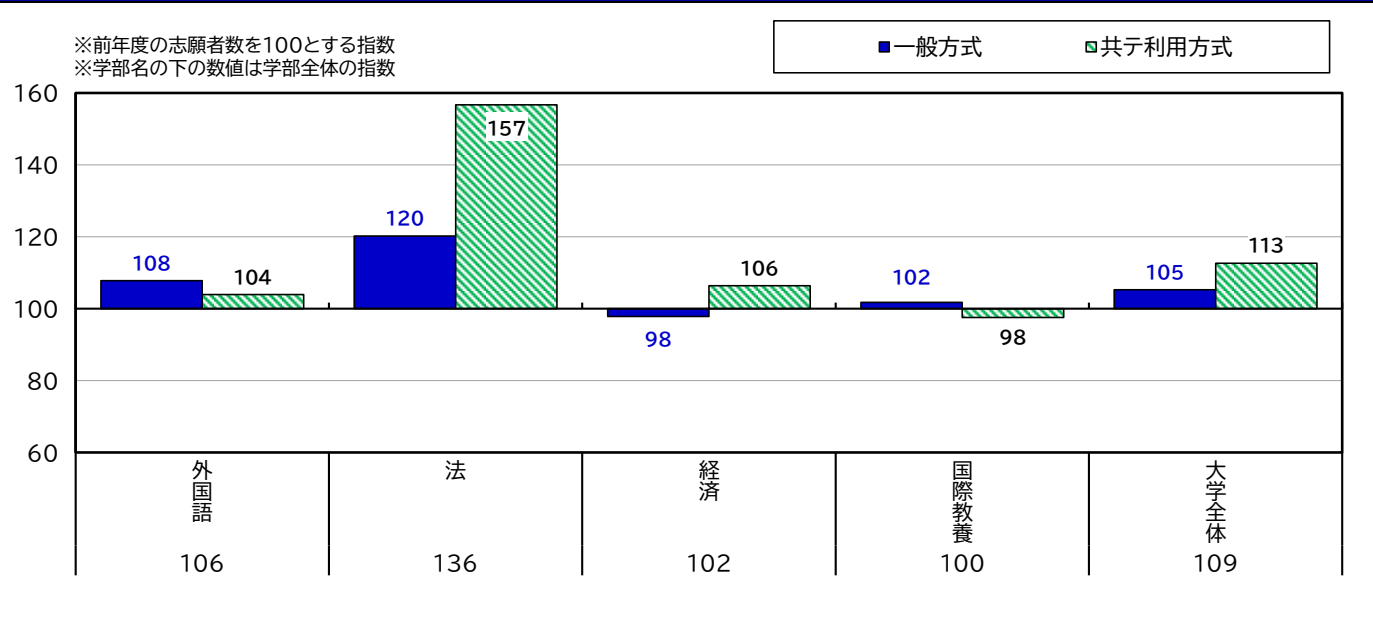

**獨協大:大学全体で増加し、志願者数は2年連続2万人を上回る 一般:+591人 共テ:+1,232人**

主な入試変更点 選抜方法:全学部<共テ・情報>…新規実施

COMMENT ※( )内の数値は志願者数の前年度対比指数

大学全体では、1,823人(109)の増加で、志願者数は2年連続2万人を上回った。学部別では、法(136)は大幅増加、外国語(106)はやや増加、経済(102)、国際教養(100)はいずれも前年度並。方式別では、一般方式は591人(105)のやや増加。共通テスト利用方式は、新規に<共テ・情報>の実施もあり1,232人(113)の増加。

学部	学科/専攻	共テ利用	募集人員	志願者数	志願者指数
外国語	英語		135	1,658	102
	ドイツ語		60	715	105
	フランス語		45	595	127
	交流文化		65	791	111
法	法律		95	980	87
	国際関係法		40	646	185
	総合政策		40	753	149
経済	経営		145	1,734	91
	経済		145	1,978	100
	国際環境経済		60	860	109
国際教養	言語文化		70	1,138	102
外国語	英語	共	40	1,115	102
	ドイツ語	共	15	484	119
	フランス語	共	10	489	113
	交流文化	共	15	538	91
法	法律	共	30	1,031	153
	国際関係法	共	10	554	181
	総合政策	共	10	712	146
経済	経営	共	55	1,916	113
	経済	共	55	2,354	108
	国際環境経済	共	25	1,057	93
国際教養	言語文化	共	30	718	98