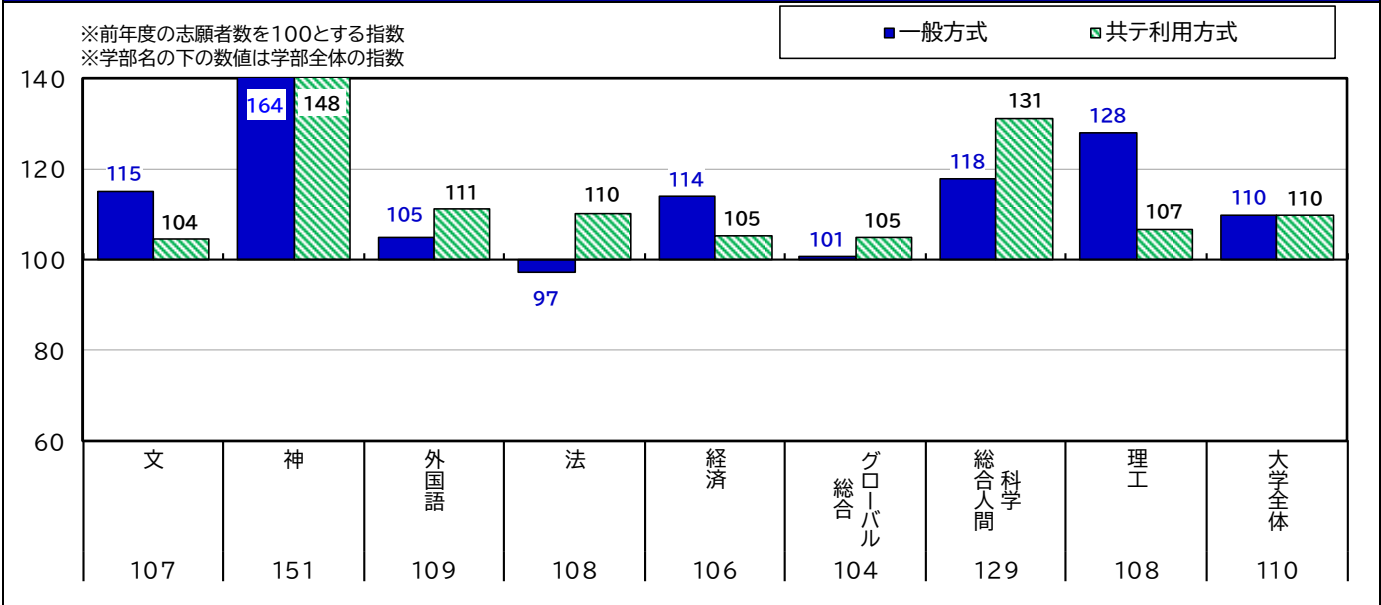

上智大:法の一般方式を除き、全学部で増加。 一般:+527人 共テ:+2,323人

COMMENT ※()内の数値は志願者数の前年度対比指数
 大学全体では、2,850人(110)の増加で、志願者数は31,946人と8年ぶりに3万人を上回った。方式別では、一般方式は5,789人(110)の増加で3年連続増加。共通テスト利用方式は2,323人(110)の増加。学部別では、神(151)、総合人間科学(129)はいずれも大幅増加。外国語(109)、法(108)、理工(108)は増加だが、一般方式の法(97)は唯一やや減少している。文(107)、経済(106)、総合グローバル(104)はやや増加。

学部	学科/専攻	一般方式			共通テスト方式		
		募集人員	志願者	指数(26/25)	募集人員	志願者	指数(26/25)
文	英文	24	277	108	43	842	113
	国文	10	104	105	35	727	104
	史	23	223	124	27	788	114
	新聞	20	170	99	45	490	88
	哲	14	170	126	24	602	150
	ドイツ文	13	142	130	22	359	64
	フランス文	15	116	126	24	302	109
神	神	8	41	164	16	139	148
外国語	イスパニア語	18	390	138	32	930	154
	英語	45	301	80	55	875	93
	ドイツ語	15	132	94	25	314	69
	フランス語	18	172	101	28	530	114
	ポルトガル語	14	249	103	24	571	129
	ロシア語	12	226	118	26	689	113
法	国際関係法	29	270	99	49	903	100
	法律	44	285	103	71	1,587	117
	地球環境法	18	155	86	34	587	111
経済	経営	25	364	114	105	3,158	109
	経済	40	297	114	91	1,923	99
総合グローバル	総合グローバル	65	508	101	75	1,439	105
総合人間科学	教育	18	176	140	32	653	136
	心理	15	112	138	25	381	115
	社会	17	167	84	30	866	91
	社会福祉	15	159	142	25	946	246
	看護	15	44	107	25	419	124
理工	機能創造理工	21	182	122	51	1,741	119
	物質生命理工	22	183	137	51	1,850	112
	情報理工	20	174	126	51	1,546	91