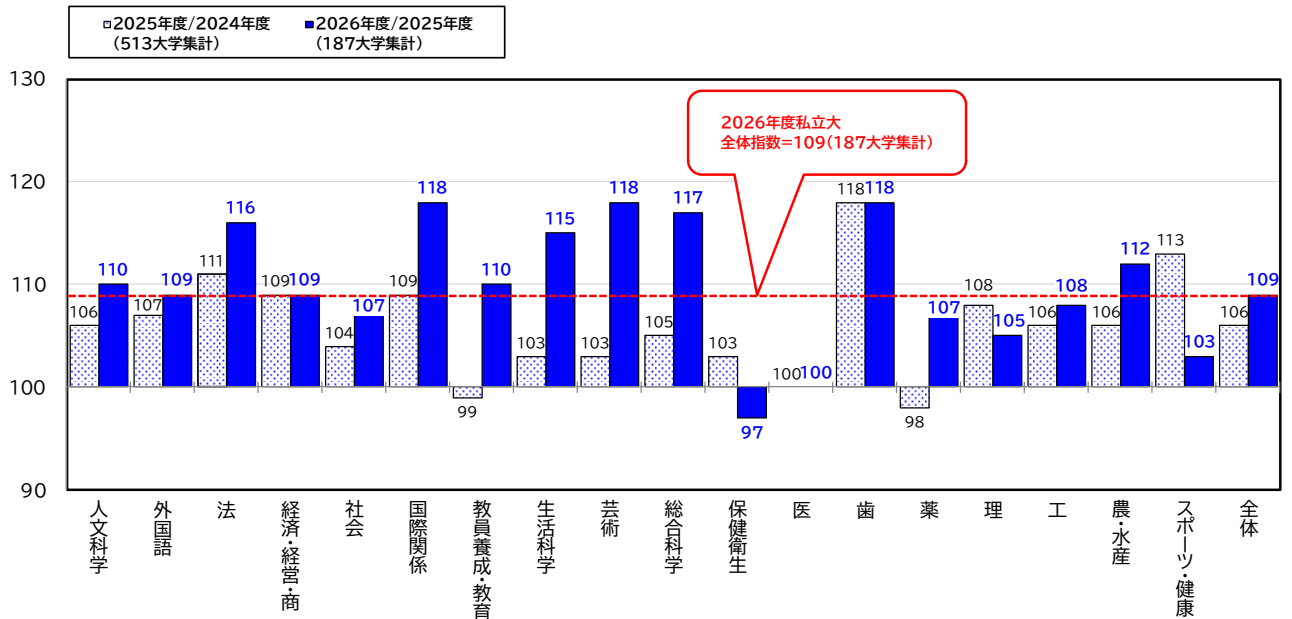

※本文中の( )内の数値は、志願者数の前年度対比指数を表します。

◎系統別志願状況

□志願者数は法、国際関係、総合科学が大幅増加

〔私立大一般選抜 系統別志願状況〕

系統別志願状況では、前年度対比で国際関係(118)、芸術(118)、歯(118)、総合科学(117)、法(116)、生活科学(115)が大幅増加、農・水産(112)、人文科学(110)、教員養成・教育(110)が増加。これらの9系統が全体(109)を上回りました。国際関係は、併願の受験費用を軽減した摂南大(319)などの大幅増加が影響しています。一方で、保健衛生(97)はやや減少で唯一の減少系統となっています。