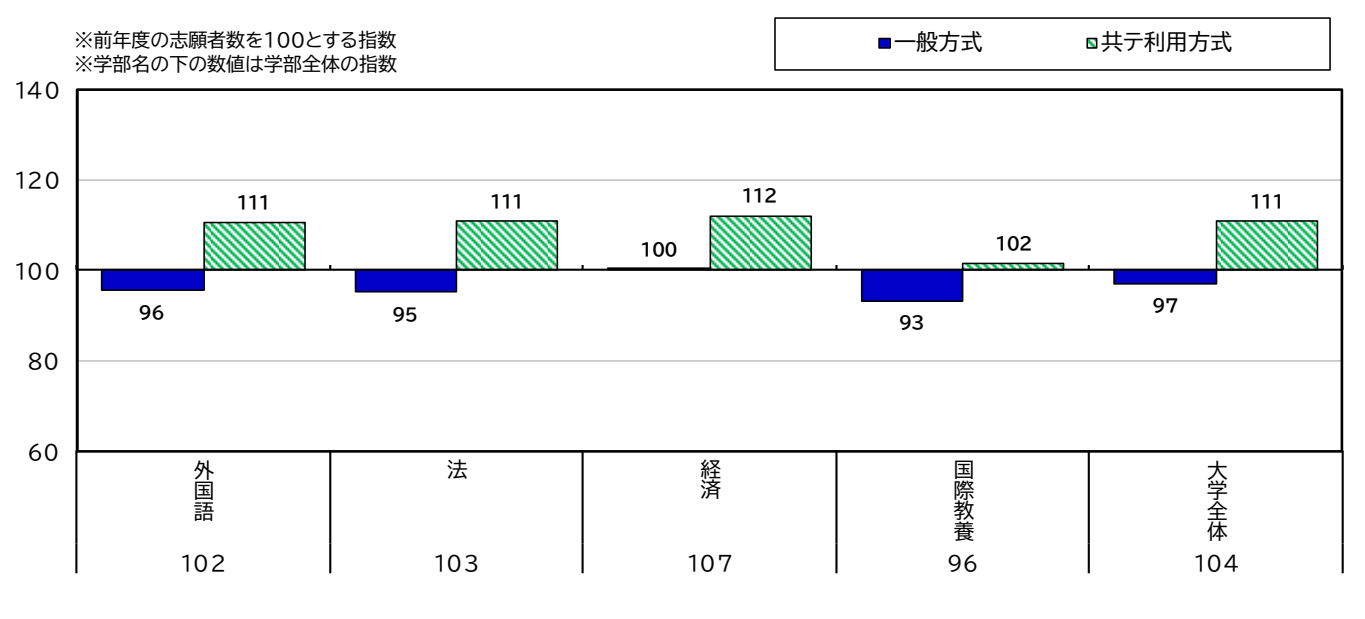

**獨協大:大学全体でやや増加し、志願者数は3年連続2万人を上回る 一般:-355人 共テ:+1,181人**

**COMMENT ※( )内の数値は志願者数の前年度対比指数**

大学全体では、826人(104)のやや増加で、志願者数は3年連続2万人を上回った。学部別では、経済(107)は増加、法(103)はやや増加。一方で、国際教養(96)はやや減少。方式別では、一般方式は355人(97)のやや減少。共通テスト利用方式は、新規に<共テ・国公立併願>の実施もあり1,181人(111)の増加。

**【主な変更点】**

学部	学科/専攻	方式	項目	変更点	2026年度入試	2025年度入試
全学部	全学科	共テ・国公立併願型、情報サイエンス	選抜方法	新規実施	実施	
		共テ・中期、情報	選抜方法	廃止		実施

学部	学科/専攻	一般方式			共通テスト方式		
		募集人員	志願者	指数(26/25)	募集人員	志願者	指数(26/25)
外国語	英語	135	1,639	99	40	1,315	118
	ドイツ語	55	648	91	15	500	103
	フランス語	40	580	97	10	477	98
	交流文化	75	727	92	25	611	114
法	法律	95	1,225	125	30	1,371	133
	国際関係法	40	537	83	10	525	95
	総合政策	40	502	67	10	649	91
経済	経営	145	1,843	106	55	2,471	129
	経済	145	1,688	85	55	2,319	99
	国際環境経済	60	1,043	121	25	1,182	112
国際教養	言語文化	70	1,061	93	30	729	102