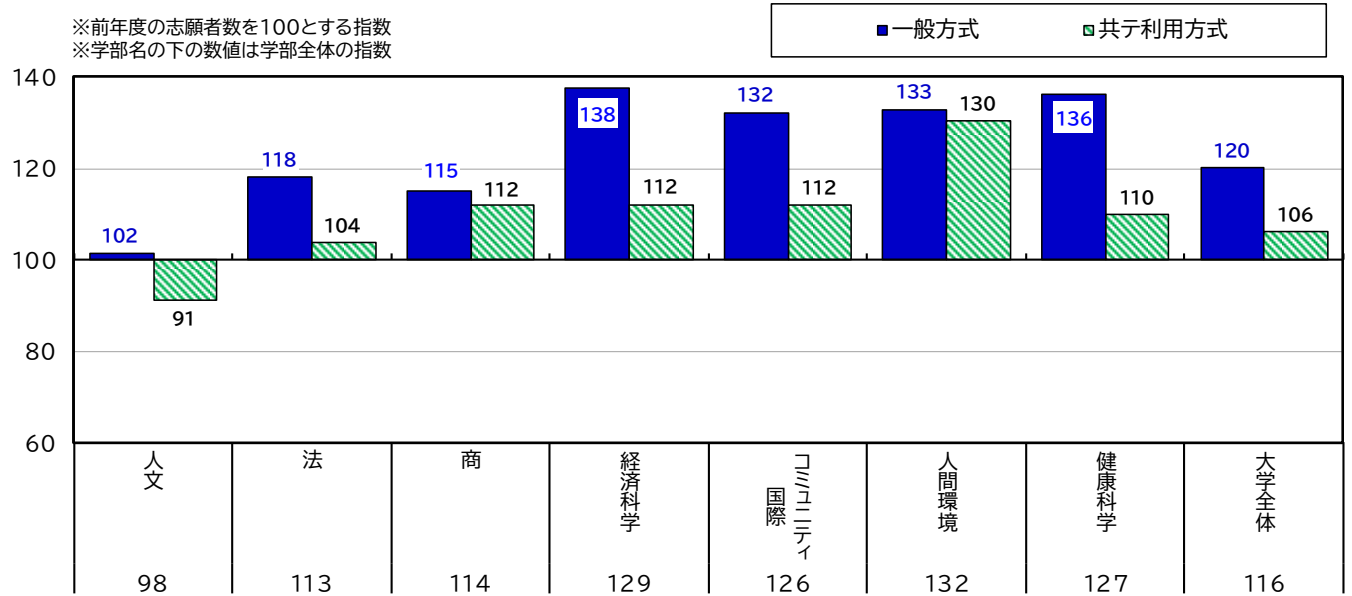

広島修道大:大学全体では大幅増加

一般:+1,285 人 共通:+188 人

COMMENT ※()内の数値は志願者数の前年度対比指数

大学全体では、1,473 人(116)の大幅増加で、志願者数は 10,934 人となり、2 年ぶりに 1 万人を上回った。方式別では、一般方式は 1,285 人(120)の大幅増加。共通テスト利用方式は 188 人(106)のやや増加。学部別では、人間環境(132)、経済科学(129)、健康科学(127)、国際コミュニティ(126)は大幅増加。商(114)、法(113)は増加。一方で、人文(98)が微減と唯一減少。

学部	学科/専攻	一般方式			共通テスト方式		
		募集人員	志願者	指数 (26/25)	募集人員	志願者	指数 (26/25)
人文	英語英文	50	310	83	7	171	90
	教育	50	628	95	6	295	87
	社会	68	715	120	4	302	96
法	法律	83	909	118	17	456	104
	商	66	840	120	10	360	120
経済科学	現代経済	64	805	135	7	331	114
	経済情報	64	497	142	7	187	108
国際コミュニティ	国際政治	27	372	117	6	145	99
	地域行政	27	476	147	6	183	124
人間環境	人間環境	60	783	133	3	270	130
健康科学	心理	50	367	110	5	146	83
	健康栄養	21	231	218	4	101	206