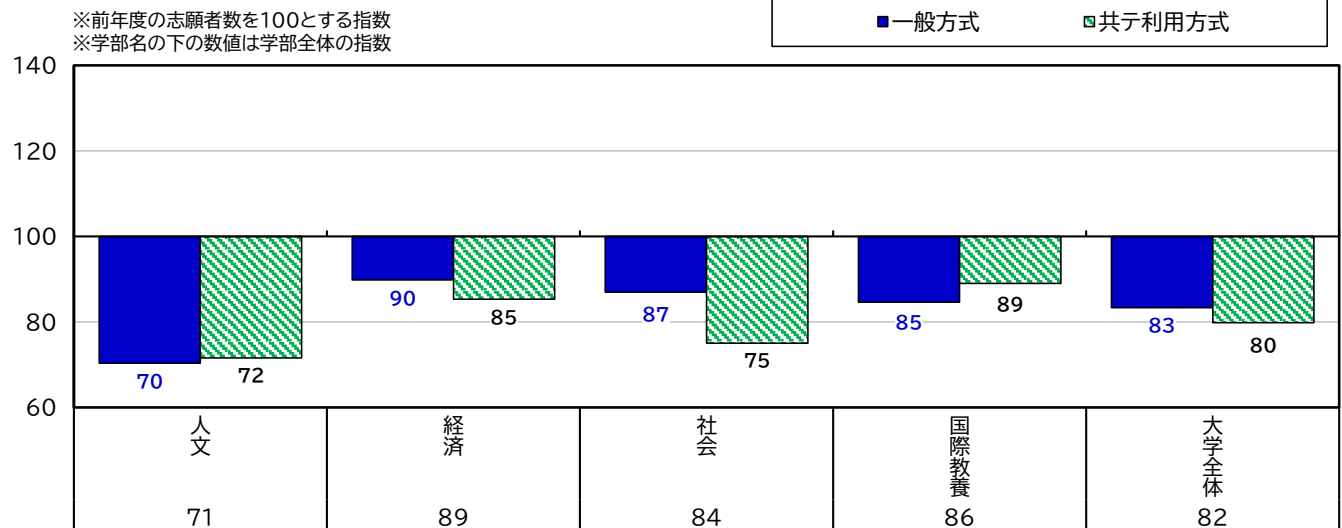

武蔵大:大学全体で大幅減少

一般:-2,492人 共テ:-1,125人

COMMENT ※()内の数値は志願者数の前年度対比指数

大学全体では、3,617人(82)の大幅減少で、志願者数は16,925人。前年度は20,542人だったが2万人を下回った。方式別では、一般方式は2,492人(83)の大幅減少。共通テスト利用方式は1,125人(80)の大幅減少。志願者数は5千人を下回った。学部別では、4学部全てで減少。特に人文(71)、社会(84)はいずれも大幅減少。