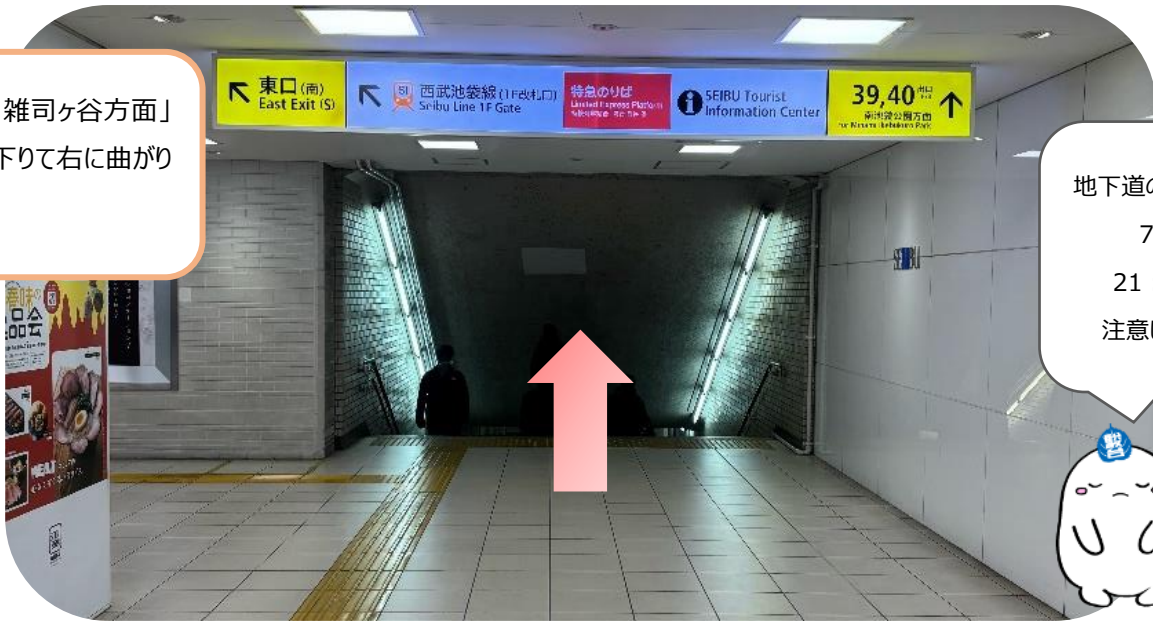

4

アゼリアロードを
東口(南)方面に
進みます。

5

突き当りに来たら
左に曲がります。

6

階段があるので登り、そのま
ま直進します。

7

「南池袋・雑司ヶ谷方面」
へ階段を下りて右に曲がります。

11

30 秒程度、まっすぐ進みます。

12

左手の建物に電車が展示してあるので、それを目印に、シアターグリーン通りを左に曲がります。

こんな感じで電車が
見えるよ！

シアターグリーン通り
Theater Green St.

アニクス東
ステーション

13