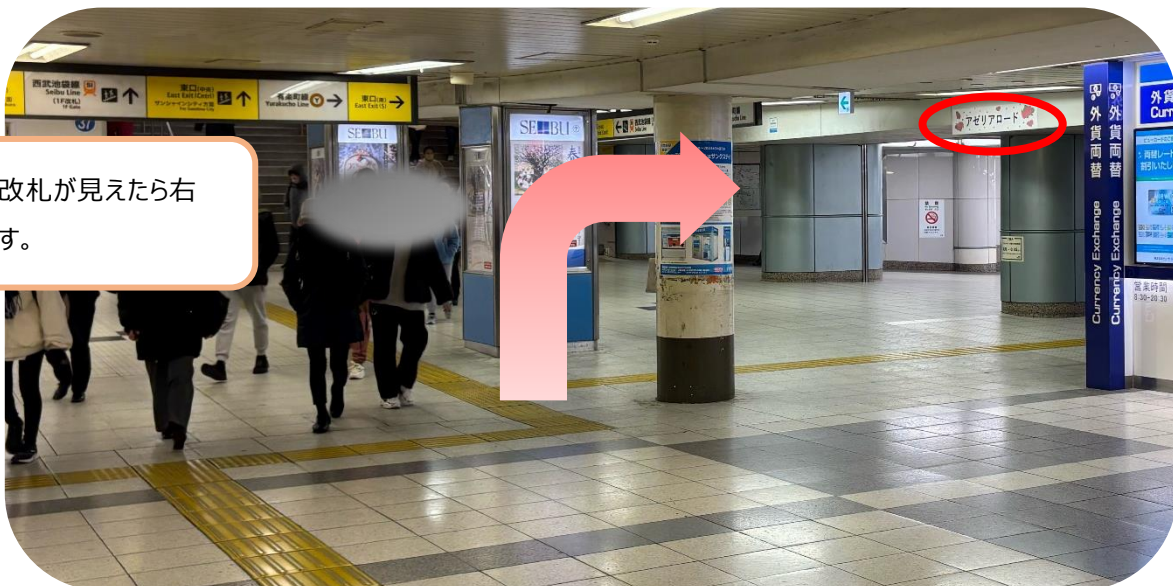

「東武東上線池袋駅」から「駿台池袋校」 ～「39番出口」から至近～

1

中央改札を出て東口方面に曲がります。

中央改札 1 から出たら右に、
中央改札 2 出たら左に
曲がってください！

2

J Rの改札が左右にあります。中央通路をまっすぐ進みます。

3

丸の内線改札が見えたら右に曲がります。

4

アゼリアロードを
東口(南)方面に
進みます。

5

突き当りに来たら
左に曲がります。

6

階段があるので登り、そのま
ま直進します。

7

「南池袋・雑司ヶ谷方面」
へ階段を下りて右に曲がります。

11

30 秒程度、まっすぐ進みます。

12

左手の建物に電車が展示してあるので、それを目印に、シアターグリーン通りを左に曲がります。

こんな感じで電車が
見えるよ！

シアターグリーン通り
Theater Green St.

アニクス東
ステーション

13