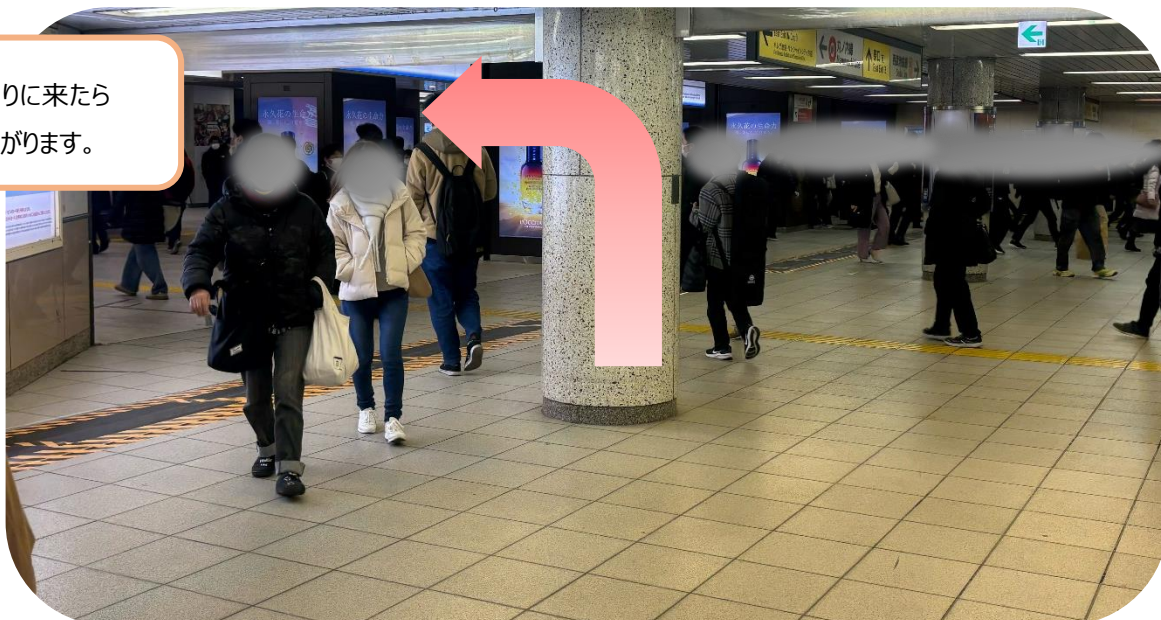

5

突き当りに来たら
左に曲がります。